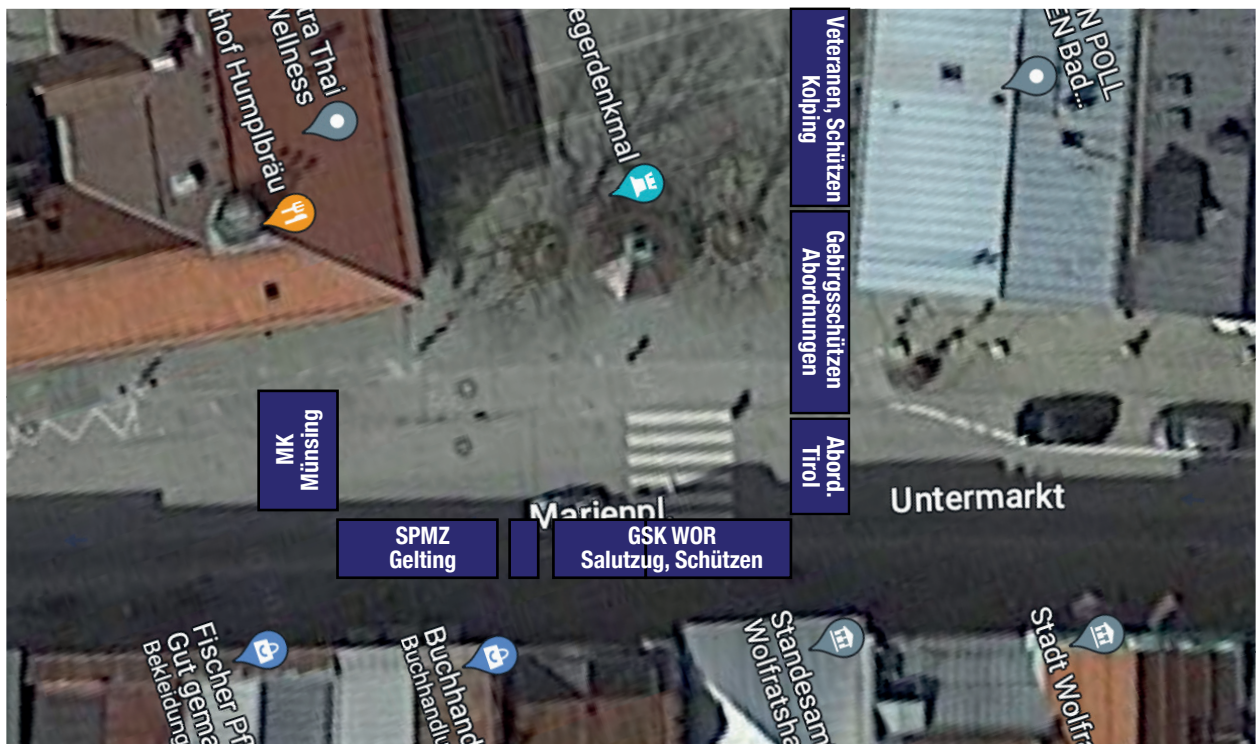

40 Jahre GSK Wolfratshausen - Aktueller Ablauf:

- 10:15 Uhr: Eintreffen der Kompanien und Gäste in der Stadtpfarrkirche St. Andreas Wolfratshausen
- 10:30 Uhr: Beginn des feierlichen Gottesdienstes
- 11:30 Uhr: Totenehrung und Kranzniederlegung am Marienplatz
- 12:00 Uhr: Festzug zum Festzelt vor der Loisachhalle

Es ist Ein Festzelt aufgestellt! Ihr könnt bei jedem Wetter mit einer Großen Fahnenabordnung teilnehmen!

Aufstellung zur Totenehrung und Festzug:

Festzug: